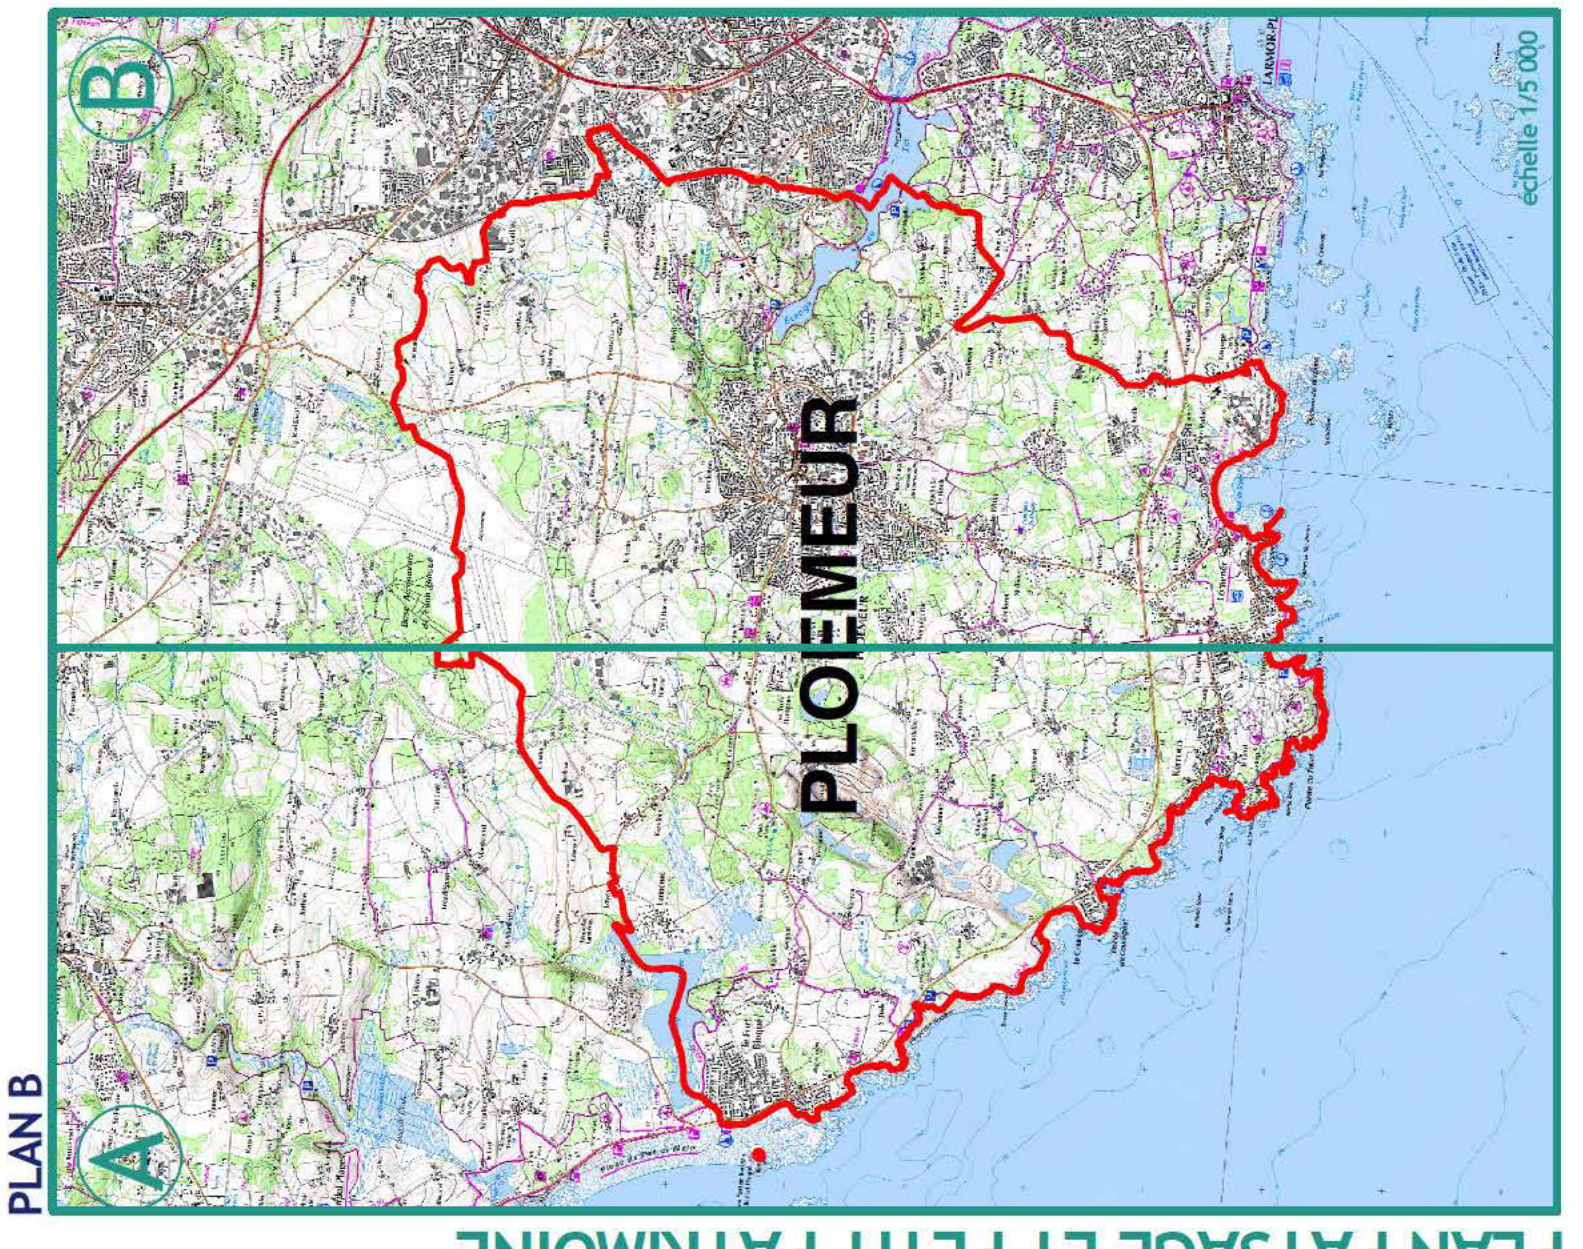

PLAN PAYSAGE ET PETIT PATRIMOINE

PHASE D'APPROBATION
Vu pour être annexé à la délibération du
Conseil Municipal en date du 14/03/2013
Le Maire,